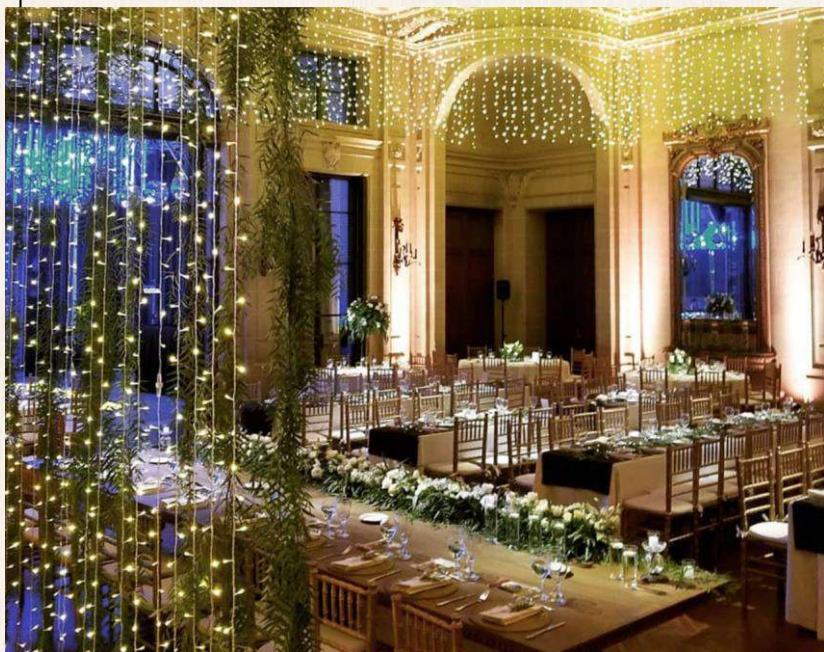

CORTINAS LUCES LED

LED BLANCO CÁLIDO 600 X 300
LED BLANCO CÁLIDO 300 X 300
CADENA LUCES LED CÁLIDO 20 MTS