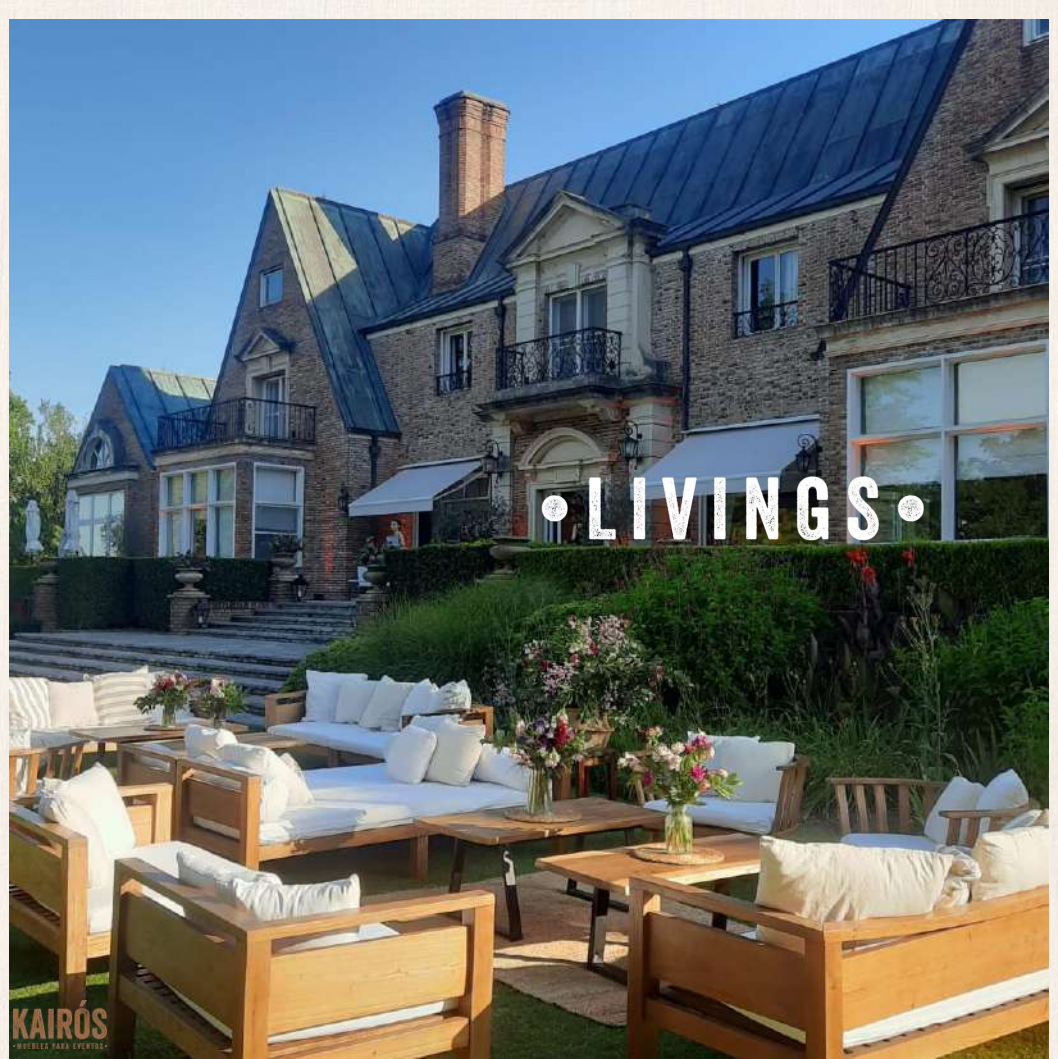

SILLÓN WILDER

ANCHO 0,84 X PROF. 0,64

Exclusivo sillón curvo.
Para living interior y exterior.
Colchonetas en Talampaya blanca.

SILLÓN WILDER

SILLÓN STONE DOBLE

ANCHO 1.80 X PROF. 0.65

SILLÓN STONE SIMPLE

ANCHO 0.80 X PROF. 0.65